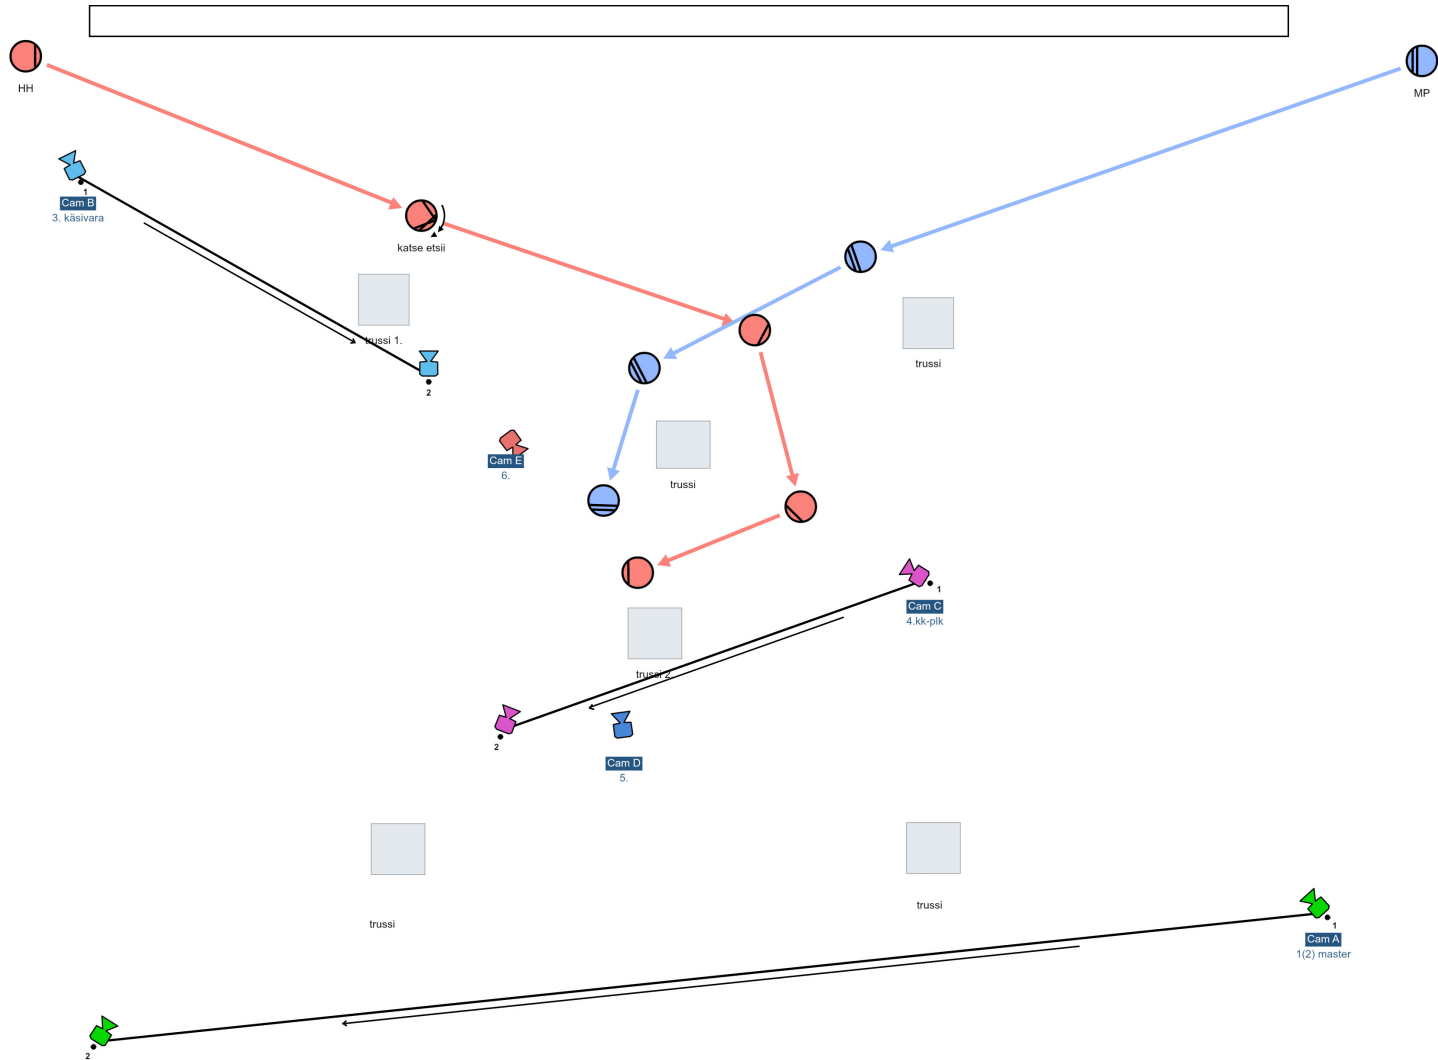

# Shot Designer Scenes/Hevisaurus testi

# Shot Designer Scenes/Hevisaurus testi

Shot	Vers	Nickname	Description	Type Name	Type Code	Lens	Props	Gear	Crew
A	1	1(2) master	1. LKK master toiminta läpi.						
B	1	3. käsivara	3. Käsivara. PK/PLK seurataan HH:ta hämäristä ensimmäiseen pysähdykseen ja päästetään sen jälkeen uloskuvasta						
C	1	4.kk-plk	4. KK-PLK Kamera trussi 2. luona. HH (KK) kulkee lavasteessa. Kulkee reitin läpi ja päätty loppu asemaan trussi 2. Luo (PK). MP ilmestyy tämän luo, jolloin 2SHOT HH ja MP						
D	1	5.	5. MP:n OTS HH						
E	1	6.	6. HH:n OTS MP						