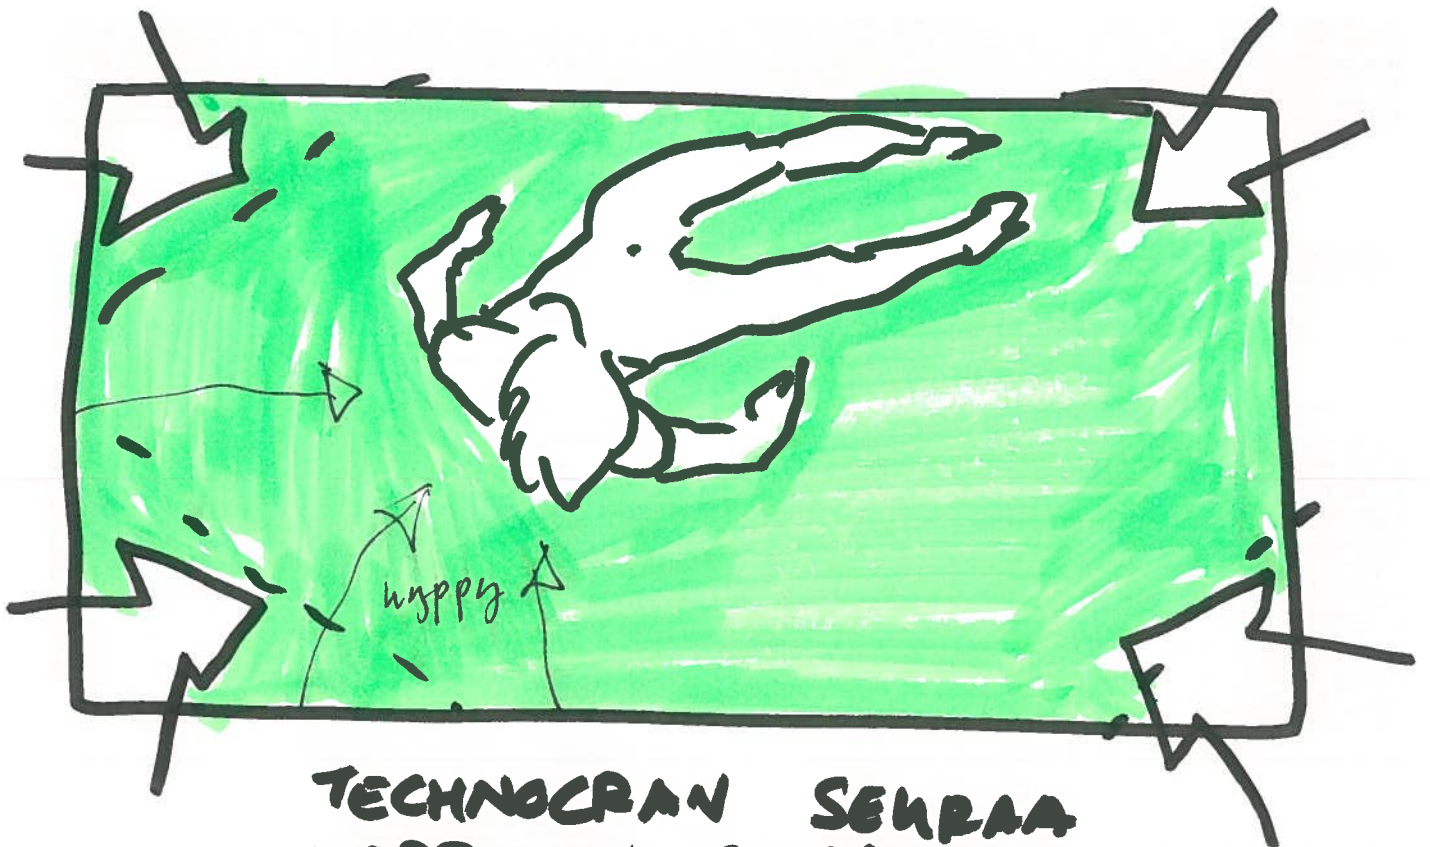

FIX 14 mm
TECHNOCRANE
RAAMI, JOSSA
MAATA + PATJA

KAMERA: ARRI ALEXA
120 FPS

TECHNOCRANE 14 mm
KROMA + PATJA
KAMERA-AJU KRAANALLA →

TECHNOCRAN SEURAA
LOPPUUN SAAKKA

+ PLATE (SAMA MIKULMA
KUIN YLLÄ)

← MAATA
STILL, KUVINA
3 eri vaiheita
lähestymisestä