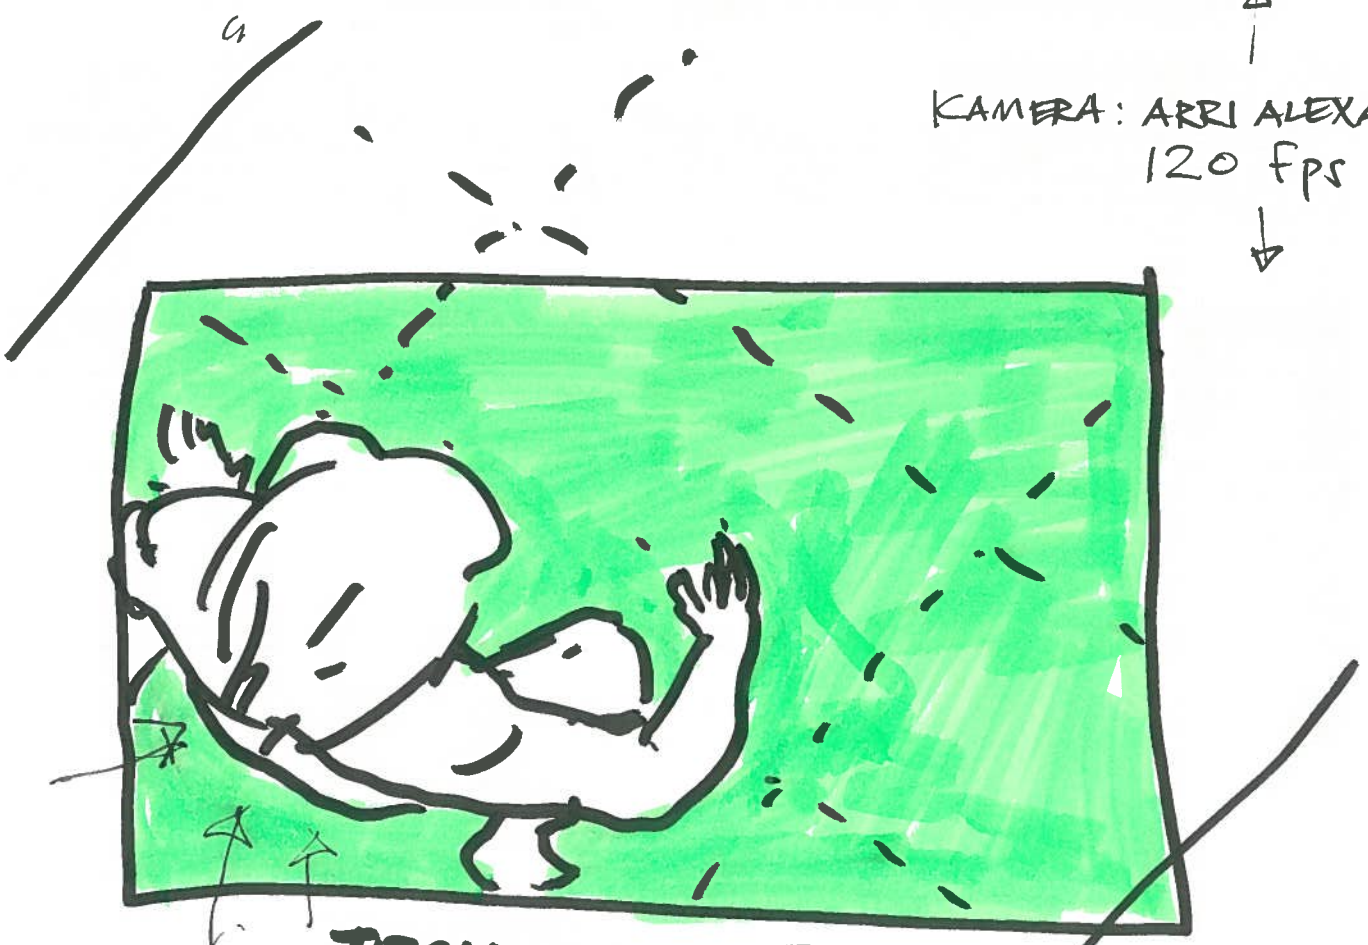

FIX 14 mm
TECHNOCRANE
RAAMI, JOSSA
MAATA + PATJA

KAMERA: ARRI ALEXA
120 FPS

TECHNOCRANE 14 mm
KROMA + PATJA
KAMERA-AJU KRAANALLA →

TECHNOCRAN SEURAA
LOPPUUN SAAKKA

+ PLATE (SAMA MIKULMA
KUIN YLLÄ)

← MAATA
STILL, KUVINA
3 eri vaiheita
lähestymisestä